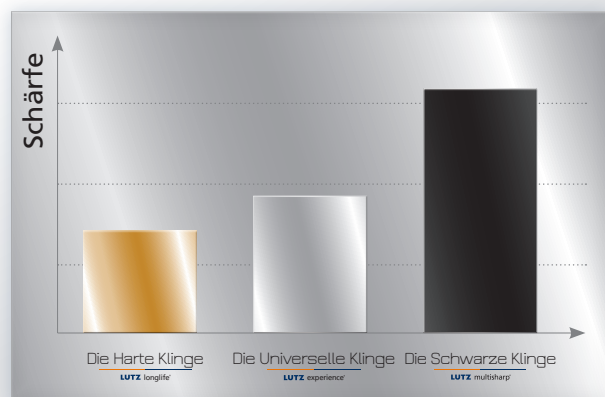

## Schwarz gleich multisharp.

Extra Schärfe durch speziellen Anschlag der Klinge.

Materialauswahl

Schliffwinkel

Schärfe

[www.die-schwarze-klinge.de](http://www.die-schwarze-klinge.de)

Wenn es auf extra Schärfe ankommt.

Die Schwarze Klinge – LUTZ multisharp<sup>®</sup> vereint ein perfektes Zusammenspiel von Eigenschaften, die Ihren Alltag erleichtern: Durch eine intelligente Kombination von Klingen-Spezialstahl und einer optimierten Schliffgeometrie entsteht ein präzises Schneidwerkzeug, das bewusst auf **extra Schärfe** ausgelegt wurde – zu Ihrem Nutzen, für Ihren Erfolg.