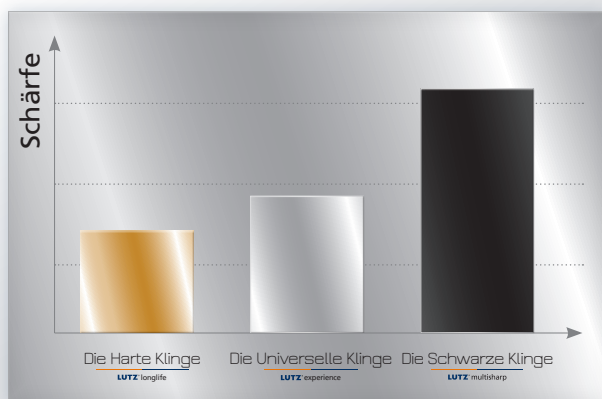

## Schwarz gleich multisharp.

Extra Schärfe durch speziellen Anschliff der Klinge.

Materialauswahl

Schliffwinkel

Schärfe

[www.die-schwarze-klinge.de](http://www.die-schwarze-klinge.de)

Wenn es auf extra Schärfe ankommt.

Die Schwarze Klinge – LUTZ<sup>®</sup> multisharp vereint ein perfektes Zusammenspiel von Eigenschaften, die Ihren Alltag erleichtern: Durch eine intelligente Kombination von Klingen-Spezialstahl und einer optimierten Schliffgeometrie entsteht ein präzises Schneidwerkzeug, das bewusst auf **extra Schärfe** ausgelegt wurde – zu Ihrem Nutzen, für Ihren Erfolg.