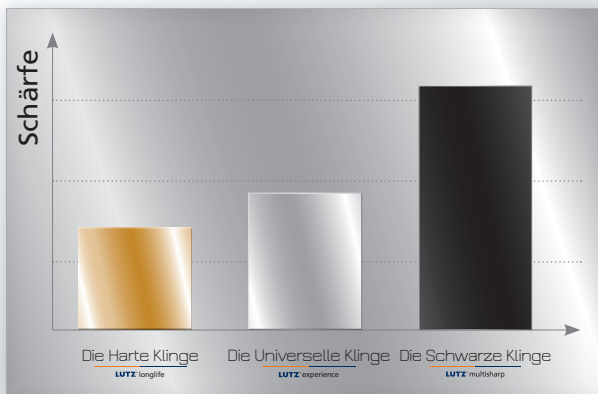

## Schwarz gleich multisharp.

Extra Schärfe durch speziellen Anschlag der Klinge.

Materialauswahl

Schliffwinkel

Schärfe

[www.die-schwarze-klinge.de](http://www.die-schwarze-klinge.de)

Wenn es auf extra Schärfe ankommt.

Die Schwarze Klinge – LUTZ<sup>®</sup> multisharp vereint ein perfektes Zusammenspiel von Eigenschaften, die Ihren Alltag erleichtern: Durch eine intelligente Kombination von Klingen-Spezialstahl und einer optimierten Schliffgeometrie entsteht ein präzises Schneidwerkzeug, das bewusst auf **extra Schärfe** ausgelegt wurde – zu Ihrem Nutzen, für Ihren Erfolg.